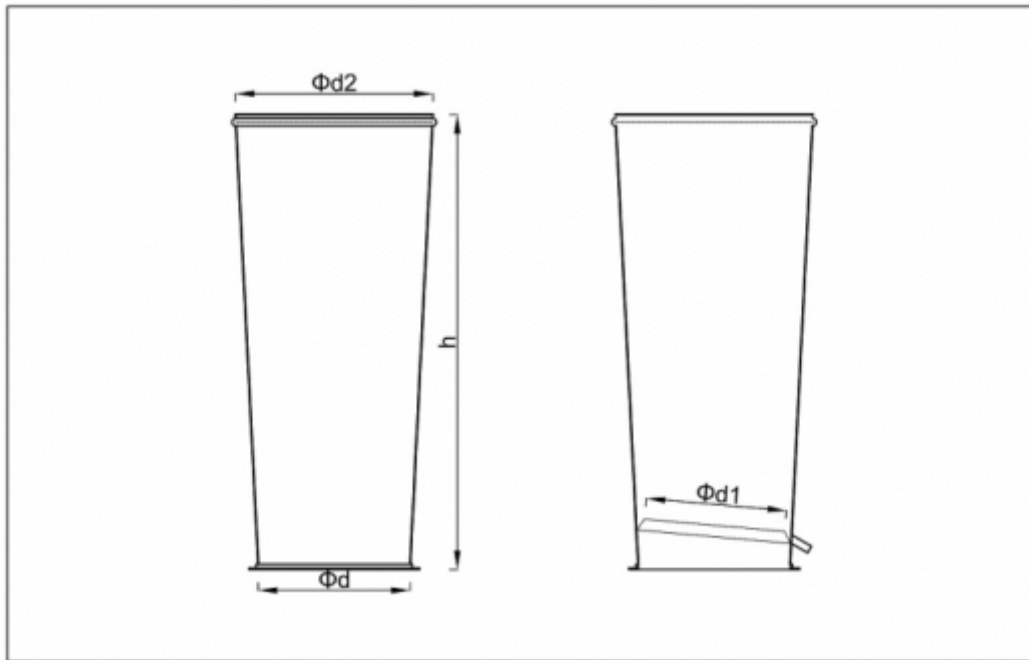

Przykłady oznaczania:

Wyrzutnię dachową o przekroju kołowym typu WDD, ocynkowaną w wykonaniu standardowym o średnicy $d=315$ mm oznacza się w dokumentacji projektowej jako:

Wyrzutnia dachowa WDD-OC-31

Atesty i certyfikaty:

- Deklaracja zgodności

Wymiary

Wielkość d [mm]	Wymiary			A_{ef} [m ²]
	d_1 [mm]	d_2 [mm]	h [mm]	
0200	185	260	600	0,027
0250	232	325	750	0,042
0315	292	410	900	0,067
0355	328	462	1065	0,085
0400	371	520	1200	0,108
0450	416	585	1350	0,136
0500	464	650	1500	0,169
0630	582	819	1890	0,266
0700	647	910	2100	0,329
0800	742	1040	2400	0,432
0900	832	1170	2700	0,544
1000	925	1300	3000	0,672