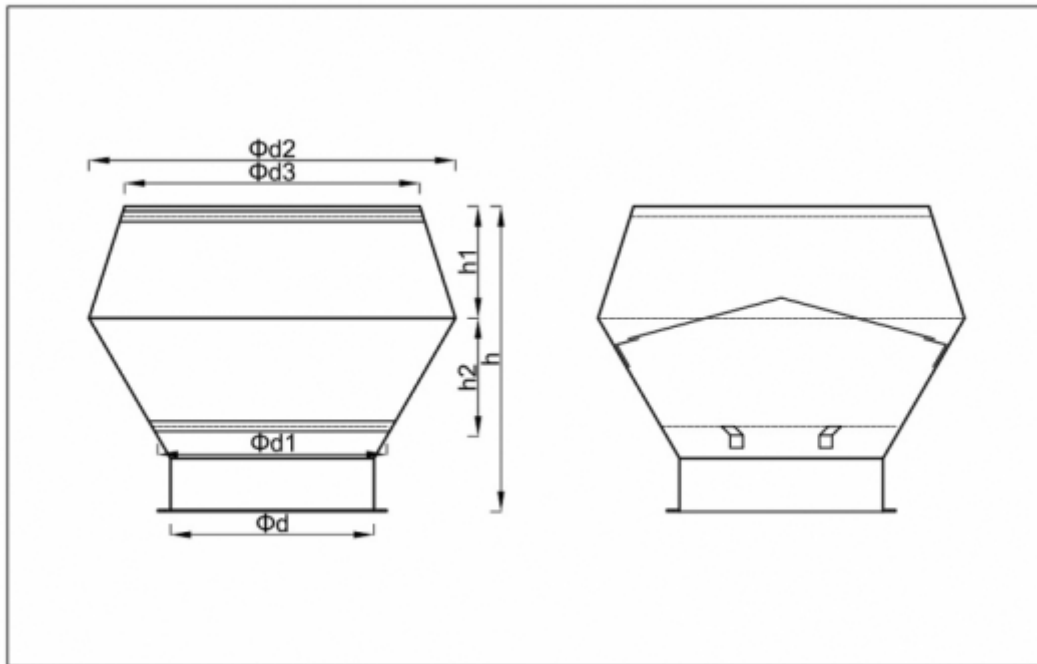

Konstrukcja:

Wyrzutnie dachowe WDE przystosowane są do montażu dachowego i łączenia z podstawami dachowymi PD-B o przekroju kołowym. Wyrzutnie WDE składają się z obudowy, płaskowników wsporczych oraz kołnierzy stalowych. Dla normalnego wykonania wyrzutni przyjęto powłokę antykorozyjną odpowiadającą odporności na działanie bezpośrednie czynników atmosferycznych. Wyrzutnie dachowe WDE produkowane są standardowo w zakresie średnic 100-1000 mm. Istnieje możliwość malowania na dowolny kolor według palety kolorów RAL.

Dobór:

Wielkość wyrzutni dachowej typu WDE dobiera się w zależności od ilości i założonej prędkości wypływu powietrza przez wyrzutnię.

Sposób zamawiania:

W zamówieniu należy podać typ i wielkość czepni dachowej oraz materiał z jakiego ma być wykonana.

Przykłady oznaczania:

Wyrzutnia dachową o przekroju okrągłym typu D o średnicy $d=500$ mm, ocynkowana w wykonaniu standardowym oznacza się w dokumentacji projektowej jako:

Wyrzutnia dachowa WDE-OC-50

Atesty i certyfikaty:

- Deklaracja zgodności

Wymiary

Wielkość d [mm]	Wymiary			A_{ef} [m ²]
	d_1 [mm]	d_2 [mm]	h [mm]	
0200	280	360	375	0,031
0250	350	450	430	0,049
0315	440	570	500	0,071
0355	490	630	525	0,099
0400	560	720	600	0,126
0450	630	810	675	0,159
0500	700	900	715	0,196
0630	880	1135	1000	0,312
0700	980	1260	1050	0,385
0800	1120	1440	1200	0,503
0900	1260	1620	1350	0,636
1000	1400	1800	1500	0,785