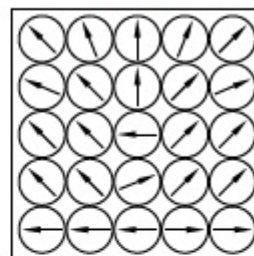

### Budowa:

- panel stalowy z szeregowo i promieniowo rozmieszczonymi dyszami o sinusoidalnie ukształtowanym wylocie. Możliwość ustawienia różnych kierunków wypływu w zależności od odpowiedniego ustawienia dysz z tworzywa sztucznego.
- standardowe średnice dysz: 38 mm i 55 mm (wydajność dysz odpowiednio: 6,5 m<sup>3</sup>/h i 8 m<sup>3</sup>/h dla LWA = 30 [dB(A)])
- standardowy kolor dysz - biały. Dysze czarne lub bez dysz na zamówienie.

## Dane techniczne

Wielkość	∅ A	∅ D	Ilość dysz ∅ 38 mm	Ilość dysz ∅ 55 mm	Typ nawiewnika
300	298	-	36	-	AWK-D-1-PK/300-36
			-	16	AWK-D-2-PK/300-16
	-	298	25	-	AWK-D-1A/300-25
			-	12	AWK-D-2A/300-12
400	398	-	64	-	AWK-D-1-PK/400-64
			-	25	AWK-D-2-PK/400-25
	-	398	45	-	AWK-D-1A/400-45
			-	24	AWK-D-2A/400-24
500	498	-	100	-	AWK-D-1-PK/500-100
			-	36	AWK-D-2-PK/500-36
	-	498	79	-	AWK-D-1A/500-79
			-	36	AWK-D-2A/500-36
600	595	-	144	-	AWK-D-1-PK/600-144
			-	48	AWK-D-2-PK/600-48
	-	595	114	-	AWK-D-1A/600-114
			-	58	AWK-D-2A/600-58

## Kierunki wypływu

4 kierunki

zawierowanie

3 kierunki

2 kierunki (przeciwnie)

2 kierunki (narożne)

1 kierunek