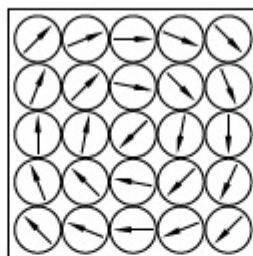

zawierowanie