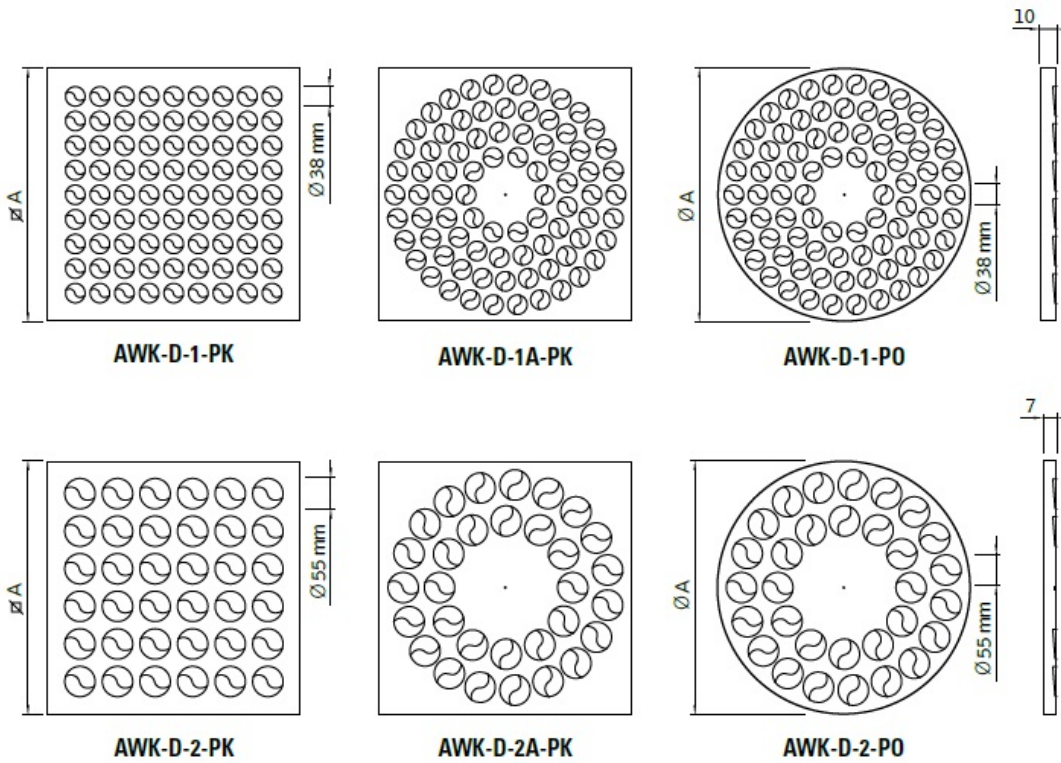

Dane techniczne

Wielkość	∅ A	∅ D	Ilość dysz ∅ 38 mm	Ilość dysz ∅ 55 mm	Typ nawiewnika
300	298	-	36	-	AWK-D-1-PK/300-36
			-	16	AWK-D-2-PK/300-16
	-	298	25	-	AWK-D-1A/300-25
			-	12	AWK-D-2A/300-12
400	398	-	64	-	AWK-D-1-PK/400-64
			-	25	AWK-D-2-PK/400-25
	-	398	45	-	AWK-D-1A/400-45
			-	24	AWK-D-2A/400-24
500	498	-	100	-	AWK-D-1-PK/500-100
			-	36	AWK-D-2-PK/500-36
	-	498	79	-	AWK-D-1A/500-79
			-	36	AWK-D-2A/500-36
600	595	-	144	-	AWK-D-1-PK/600-144
			-	48	AWK-D-2-PK/600-48
	-	595	114	-	AWK-D-1A/600-114
			-	58	AWK-D-2A/600-58