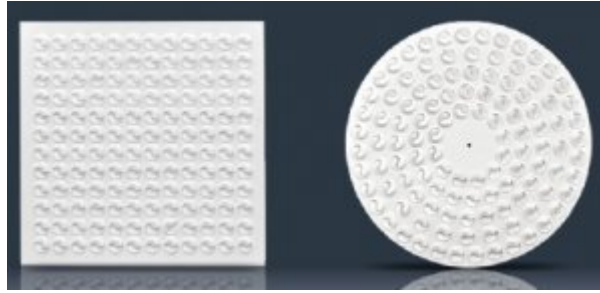

## NAWIEWNIK KIERUNKOWY AWK-D

**Nawiewnik kierunkowy AWK-D** do nawiewu w instalacjach nisko i średnio-ciśnieniowych w środowisku nieagresywnym o wilgotności względnej do 70%. Możliwość uzyskania dowolnego profilu nawiewanego powietrza. Przeznaczony do wentylacji pomieszczeń o wysokości 2,6 m-4,5 m.

### Montaż:

- na kanałach wentylacyjnych prostokątnych, w skrzynkach rozprężnych i w sufitach podwieszanych. Mocowanie za pomocą widocznych śrub w wytłaczanych otworach w panelu czołowym lub z mocowaniem śrubą centralną.

### Budowa:

- panel stalowy z szeregowo i promieniowo rozmieszczonymi dyszami o sinusoidalnie ukształtowanym wylocie. Możliwość ustawienia różnych kierunków wypływu w zależności od odpowiedniego ustawienia dysz z tworzywa sztucznego.
- standardowe średnice dysz: 38 mm i 55 mm (wydajność dysz odpowiednio: 6,5 m<sup>3</sup>/h i 8 m<sup>3</sup>/h dla LWA = 30 [dB(A)])
- standardowy kolor dysz - biały. Dysze czarne lub bez dysz na zamówienie.

### Materiał:

- blacha czarna, ocynkowana lub aluminium.