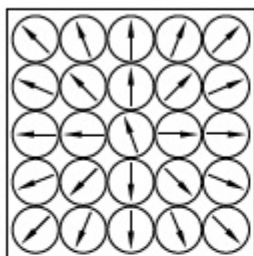

Kierunki wypływu

4 kierunki