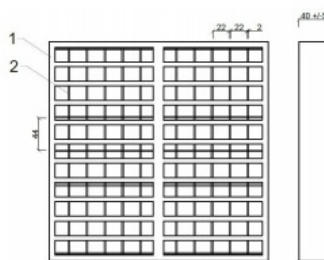

Ściany sztywne:

Ściana musi mieć grubość co najmniej 150mm i mieć konstrukcję betonową, z betonu komórkowego lub murowaną, o minimalnej gęstości 600kg/m³

Stropy sztywne:

Strop musi mieć grubość co najmniej 150mm i mieć konstrukcję betonową, z betonu komórkowego lub żelbetową, o minimalnej gęstości 1700 kg/m³.

Dane techniczne

Rys. 1. Kratka prostokątna EI 60, EI 240

- 1 - metalowa obudowa;
 - 2 - siatka z drutu stalowego;
 - 3 - wkład pęczniący;
- (wymiarzy w mm)

Rys. 2. Kratka prostokątna EI 120

- 1 - metalowa obudowa;
 - 2 - wkład pęczniący;
- (wymiarzy w mm)

Dotyczy wszystkich kratok **ALFA FR GRILLE**:

Standardowy wymiar kratki:
[SZEROKOŚĆ x WYSOKOŚĆ]

oznacza:

[WYMIAR WIĘKSZY x WYMIAR MNIEJSZY]

Istnieje możliwość zamówienia **ALFA FR GRILLE** w dowolnym wymiarze – cena ustalana jest indywidualnie.