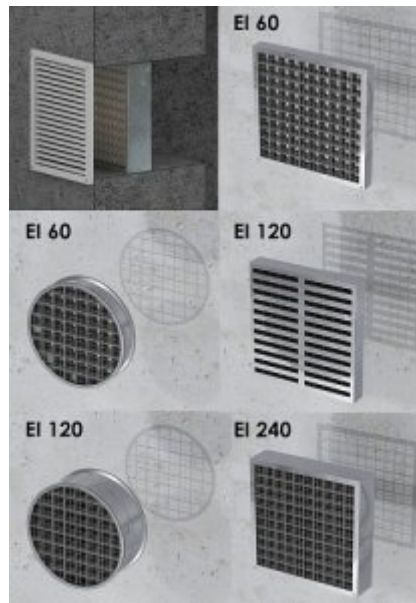

PRZECIWPOŻAROWA KRATKA ALFA FR GRILLE

Przeciwpożarowe kratki ogniochronne **ALFA FR GRILLE** wykonane są z materiału ekspandującego pod wpływem temperatury powyżej 140°C. Pęczniejące wkłady podczas pożaru zamykają otwór wentylacyjny, nie dopuszczając do rozprzestrzeniania się ognia i dymu.

Kratki **ALFA FR GRILLE** instaluje się w otworach wentylacyjnych w ścianach i stropach. Materiał pęczniejący w czasie pożaru wypełnia całkowicie otwór, zapobiega przedostaniu się ognia i dymu do sąsiednich pomieszczeń.

Ściany sztywne:

Ściana musi mieć grubość co najmniej 150mm i mieć konstrukcję betonową, z betonu komórkowego lub murowaną, o minimalnej gęstości 600kg/m³

Stropy sztywne:

Strop musi mieć grubość co najmniej 150mm i mieć konstrukcję betonową, z betonu komórkowego lub żelbetową, o minimalnej gęstości 1700 kg/m³.

Dane techniczne

Rys. 1. Kratka prostokątna EI 60, EI 240

- 1 - metalowa obudowa;
 - 2 - siatka z drutu stalowego;
 - 3 - wkład pęczniący;
- (wymiarzy w mm)

Rys. 2. Kratka prostokątna EI 120

- 1 - metalowa obudowa;
 - 2 - wkład pęczniący;
- (wymiarzy w mm)