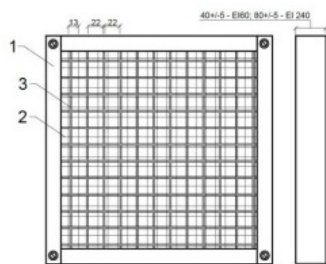

Dane techniczne

Rys. 1. Kratka prostokątna EI 60, EI 240

1. 1 - metalowa obudowa;
   - 2 - siatka z drutu stalowego;
   - 3 - wkład pęczniący;
2. (wymiarzy w mm)