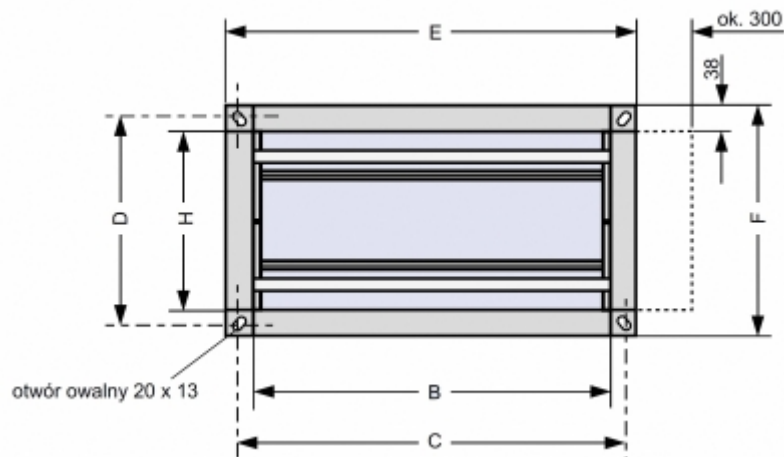

Przepustnica wentylacyjna prostokątna

Dane techniczne

Wielkość B x H [mm]	Przepływ [m ³ /h]	C [mm]	D [mm]	E [mm]	F [mm]	L [mm]
0200 x 0100	36 - 180	234	134	276	176	400
0300 x 0100	54 - 270	334	134	376	176	400
0400 x 0100	72 - 360	434	134	476	176	400
0500 x 0100	90 - 450	534	134	576	176	400
0600 x 0100	108 - 540	634	134	676	176	400
0200 x 0200	72 - 360	234	234	276	276	400
0300 x 0200	108 - 540	334	234	376	276	400
0400 x 0200	144 - 720	434	234	476	276	400
0500 x 0200	179 - 895	534	234	576	276	400
0600 x 0200	215 - 1075	634	234	676	276	400
0700 x 0200	250 - 1250	734	234	776	276	400
0800 x 0200	287 - 1435	834	234	876	276	400
0300 x 0300	176 - 880	334	334	376	376	400
0400 x 0300	235 - 1175	434	334	476	376	400
0500 x 0300	294 - 1470	534	334	576	376	400
0600 x 0300	353 - 1765	634	334	676	376	400
0700 x 0300	411 - 2055	734	334	776	376	400
0800 x 0300	470 - 2350	834	334	876	376	400
0900 x 0300	529 - 2645	934	334	976	376	400
1000 x 0300	588 - 2940	1034	334	1076	376	400
0400 x 0400	327 - 1635	434	434	476	476	400
0500 x 0400	408 - 2040	534	434	576	476	400
0600 x 0400	490 - 2450	634	434	676	476	400

Wielkość B x H [mm]	Przepływ [m³/h]	C [mm]	D [mm]	E [mm]	F [mm]	L [mm]
0700 x 0400	572 - 2860	734	434	776	476	400
0800 x 0400	653 - 3265	834	434	876	476	400
0900 x 0400	735 - 3675	934	434	976	476	400
1000 x 0400	817 - 4085	1034	434	1076	476	400
0500 x 0500	473 - 2365	534	534	576	576	400
0600 x 0500	568 - 2840	634	534	676	576	400
0700 x 0500	663 - 3315	734	534	776	576	400
0800 x 0500	757 - 3785	834	534	876	576	400
0900 x 0500	852 - 4260	934	534	976	576	400
1000 x 0500	947 - 4735	1034	534	1076	576	400
0600 x 0600	705 - 3525	634	634	676	676	400
0800 x 0600	940 - 4700	834	634	876	676	400
1000 x 0600	1176 - 5880	1034	634	1076	676	400
0800 x 0800	1307 - 6535	834	834	876	876	400
1000 x 0800	1632 - 8160	1034	834	1076	876	400
1000 x 1000	2091 - 10455	1034	1034	1076	1076	400