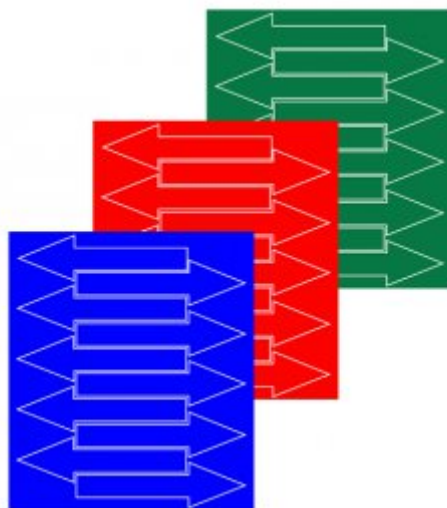

STRZAŁKI SAMOPRZYLEPNE

Informacje

Naklejka foliowe - strzałki.

Arkusze o wym. 15x4 cm zawiera 10 strzałek.

Kolor do wyboru: czerwony, niebieski, zielony

Naklejka wykonana z folii połysk, odpornych na zmienne warunki atmosferyczne.