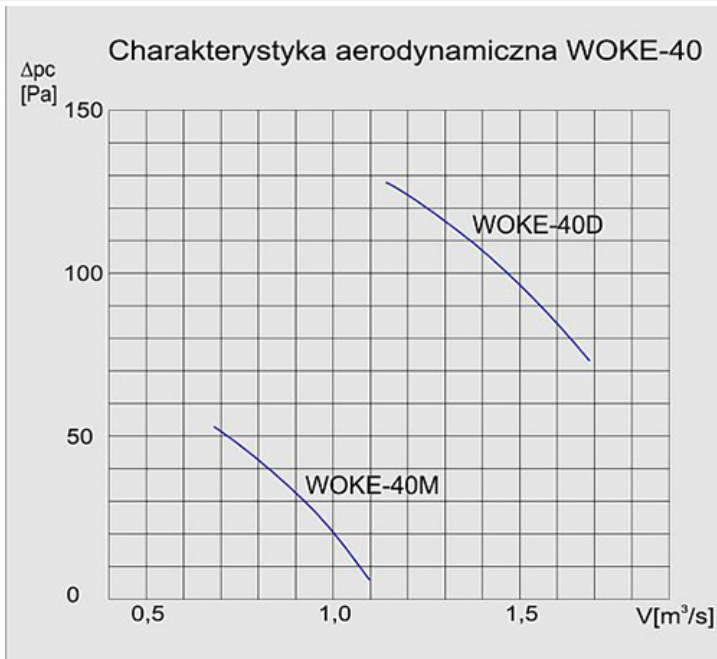

Temperatura otoczenia: do +40stC

Grupa wybuchowości dla gazów: IIA i IIB

Grupa wybuchowości dla pyłów: IIIB

Wentylatory przystoso

Dane techniczne

	Wydajność(max) [m ³ /h]	Spręż(max) [Pa]	Moc [kw]	Obroty [obr./min]	Zasilanie [V]
WOKE-31	2808	80	0,25	1400	400
WOKE-31 3G/3D	2808	80	0,25	1400	400
WOKE-35	4530	123	0,25	1400	400
WOKE-35 3G/3D	4530	123	0,25	1400	400
WOKE-40 M	3890	52	0,18	900	400
WOKE-40 M 3G/3D	3890	52	0,18	900	400
WOKE-40 D	6084	128	0,25	1400	400
WOKE-40 D 3G/3D	6084	128	0,25	1400	400
WOKE-45 M	4700	53	0,18	900	400
WOKE-45 M 3G/3D	4700	53	0,18	900	400
WOKE-45 D	7350	129	0,37	1400	400
WOKE-45 D 3G/3D	7350	129	0,37	1400	400
WOKE-50 M	6120	57	0,18	900	400
WOKE-50 M 3G/3D	6120	57	0,18	900	400
WOKE-50 D	9900	138	0,55	1400	400
WOKE-50 D 3G/3D	9900	138	0,55	1400	400
WOKE-56 M	7040	62	0,37	900	400
WOKE-56 M 3G/3D	7040	62	0,37	900	400
WOKE-56 S	11000	150	0,55	1400	400
WOKE-56 S 3G/3D	11000	150	0,55	1400	400
WOKE-56 D	12000	155	1,1	1400	400
WOKE-56 D 3G/3D	12000	155	1,1	1400	400

Charakterystyki

Charakterystyka aerodynamiczna WOKE-50

Charakterystyka aerodynamiczna WOKE-56

Wymiary

	ØD1 [mm]	ØD2 [mm]	L [mm]	nxd [mm]
WOKE-31	315	352	350	8x9,5
WOKE-35	355	392	350	8x9,5
WOKE-40	400	438	440	8x9,5
WOKE-45	450	488	440	8x9,5
WOKE-50	500	538	450	8x9,5
WOKE-56	560	600	450	12x9,5