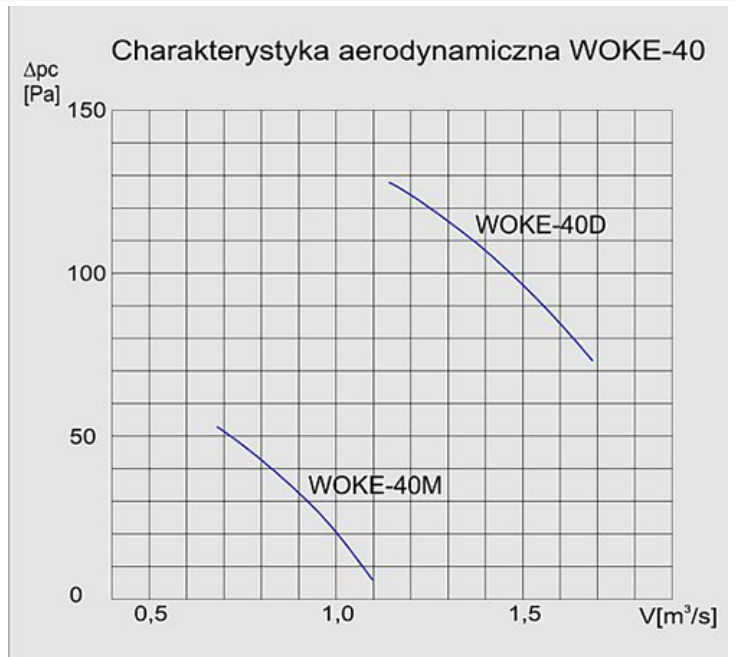

Temperatura otoczenia: do +40stC

Grupa wybuchowości dla gazów: IIA i IIB

Grupa wybuchowości dla pyłów: IIIB

Wentylatory przystoso

Dane techniczne

	Wydajność(max) [m ³ /h]	Spręż(max) [Pa]	Moc [kw]	Obroty [obr./min]	Zasilanie [V]
WOKE-31	2808	80	0,25	1400	400
WOKE-31 3G/3D	2808	80	0,25	1400	400
WOKE-35	4530	123	0,25	1400	400
WOKE-35 3G/3D	4530	123	0,25	1400	400
WOKE-40 M	3890	52	0,18	900	400
WOKE-40 M 3G/3D	3890	52	0,18	900	400
WOKE-40 D	6084	128	0,25	1400	400
WOKE-40 D 3G/3D	6084	128	0,25	1400	400
WOKE-45 M	4700	53	0,18	900	400
WOKE-45 M 3G/3D	4700	53	0,18	900	400
WOKE-45 D	7350	129	0,37	1400	400
WOKE-45 D 3G/3D	7350	129	0,37	1400	400
WOKE-50 M	6120	57	0,18	900	400
WOKE-50 M 3G/3D	6120	57	0,18	900	400
WOKE-50 D	9900	138	0,55	1400	400
WOKE-50 D 3G/3D	9900	138	0,55	1400	400
WOKE-56 M	7040	62	0,37	900	400
WOKE-56 M 3G/3D	7040	62	0,37	900	400
WOKE-56 S	11000	150	0,55	1400	400
WOKE-56 S 3G/3D	11000	150	0,55	1400	400
WOKE-56 D	12000	155	1,1	1400	400
WOKE-56 D 3G/3D	12000	155	1,1	1400	400

Charakterystyki

Charakterystyka aerodynamiczna WOKE-50

Charakterystyka aerodynamiczna WOKE-56

Wymiary

	ØD1 [mm]	ØD2 [mm]	L [mm]	nxd [mm]
WOKE-31	315	352	350	8x9,5
WOKE-35	355	392	350	8x9,5
WOKE-40	400	438	440	8x9,5
WOKE-45	450	488	440	8x9,5
WOKE-50	500	538	450	8x9,5
WOKE-56	560	600	450	12x9,5