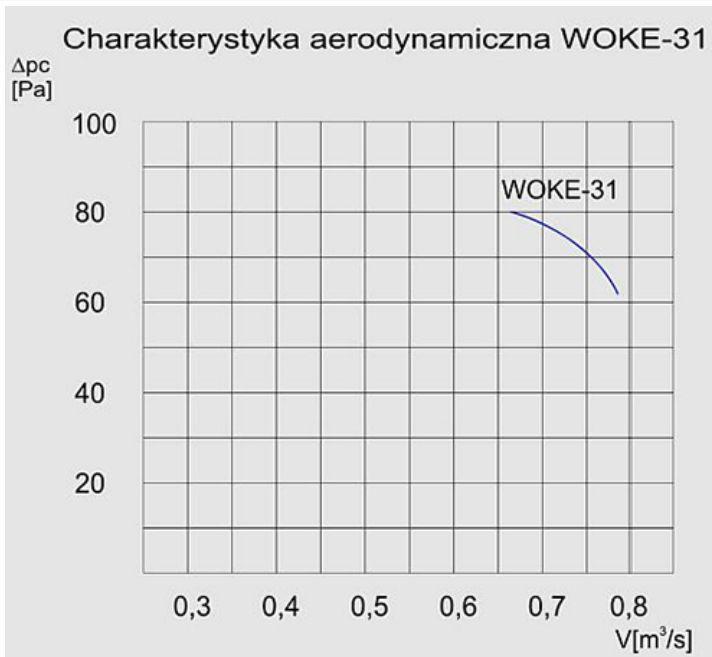

Temperatura otoczenia: do +40stC

Grupa wybuchowości dla gazów: IIA i IIB

Grupa wybuchowości dla pyłów: IIIB

Wentylatory przystoso

Dane techniczne

	Wydajność(max) [m ³ /h]	Spręż(max) [Pa]	Moc [kw]	Obroty [obr./min]	Zasilanie [V]
WOKE-31	2808	80	0,25	1400	400
WOKE-31 3G/3D	2808	80	0,25	1400	400
WOKE-35	4530	123	0,25	1400	400
WOKE-35 3G/3D	4530	123	0,25	1400	400
WOKE-40 M	3890	52	0,18	900	400
WOKE-40 M 3G/3D	3890	52	0,18	900	400
WOKE-40 D	6084	128	0,25	1400	400
WOKE-40 D 3G/3D	6084	128	0,25	1400	400
WOKE-45 M	4700	53	0,18	900	400
WOKE-45 M 3G/3D	4700	53	0,18	900	400
WOKE-45 D	7350	129	0,37	1400	400
WOKE-45 D 3G/3D	7350	129	0,37	1400	400
WOKE-50 M	6120	57	0,18	900	400
WOKE-50 M 3G/3D	6120	57	0,18	900	400
WOKE-50 D	9900	138	0,55	1400	400
WOKE-50 D 3G/3D	9900	138	0,55	1400	400
WOKE-56 M	7040	62	0,37	900	400
WOKE-56 M 3G/3D	7040	62	0,37	900	400
WOKE-56 S	11000	150	0,55	1400	400
WOKE-56 S 3G/3D	11000	150	0,55	1400	400
WOKE-56 D	12000	155	1,1	1400	400
WOKE-56 D 3G/3D	12000	155	1,1	1400	400

Charakterystyki

Charakterystyka aerodynamiczna WOKE-50

Charakterystyka aerodynamiczna WOKE-56

Wymiary

	ØD1 [mm]	ØD2 [mm]	L [mm]	nxd [mm]
WOKE-31	315	352	350	8x9,5
WOKE-35	355	392	350	8x9,5
WOKE-40	400	438	440	8x9,5
WOKE-45	450	488	440	8x9,5
WOKE-50	500	538	450	8x9,5
WOKE-56	560	600	450	12x9,5