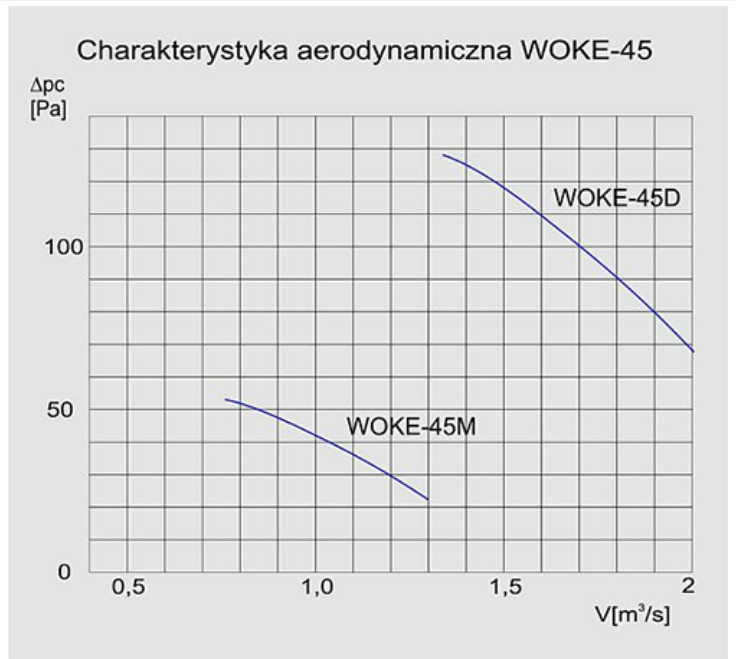

Temperatura otoczenia: do +40stC

Grupa wybuchowości dla gazów: IIA i IIB

Grupa wybuchowości dla pyłów: IIIB

Wentylatory przystoso

Dane techniczne

	Wydajność(max) [m ³ /h]	Spręż(max) [Pa]	Moc [kw]	Obroty [obr./min]	Zasilanie [V]
WOKE-31	2808	80	0,25	1400	400
WOKE-31 3G/3D	2808	80	0,25	1400	400
WOKE-35	4530	123	0,25	1400	400
WOKE-35 3G/3D	4530	123	0,25	1400	400
WOKE-40 M	3890	52	0,18	900	400
WOKE-40 M 3G/3D	3890	52	0,18	900	400
WOKE-40 D	6084	128	0,25	1400	400
WOKE-40 D 3G/3D	6084	128	0,25	1400	400
WOKE-45 M	4700	53	0,18	900	400
WOKE-45 M 3G/3D	4700	53	0,18	900	400
WOKE-45 D	7350	129	0,37	1400	400
WOKE-45 D 3G/3D	7350	129	0,37	1400	400
WOKE-50 M	6120	57	0,18	900	400
WOKE-50 M 3G/3D	6120	57	0,18	900	400
WOKE-50 D	9900	138	0,55	1400	400
WOKE-50 D 3G/3D	9900	138	0,55	1400	400
WOKE-56 M	7040	62	0,37	900	400
WOKE-56 M 3G/3D	7040	62	0,37	900	400
WOKE-56 S	11000	150	0,55	1400	400
WOKE-56 S 3G/3D	11000	150	0,55	1400	400
WOKE-56 D	12000	155	1,1	1400	400
WOKE-56 D 3G/3D	12000	155	1,1	1400	400

Charakterystyki

Charakterystyka aerodynamiczna WOKE-50

Charakterystyka aerodynamiczna WOKE-56

Wymiary

	ØD1 [mm]	ØD2 [mm]	L [mm]	nxd [mm]
WOKE-31	315	352	350	8x9,5
WOKE-35	355	392	350	8x9,5
WOKE-40	400	438	440	8x9,5
WOKE-45	450	488	440	8x9,5
WOKE-50	500	538	450	8x9,5
WOKE-56	560	600	450	12x9,5