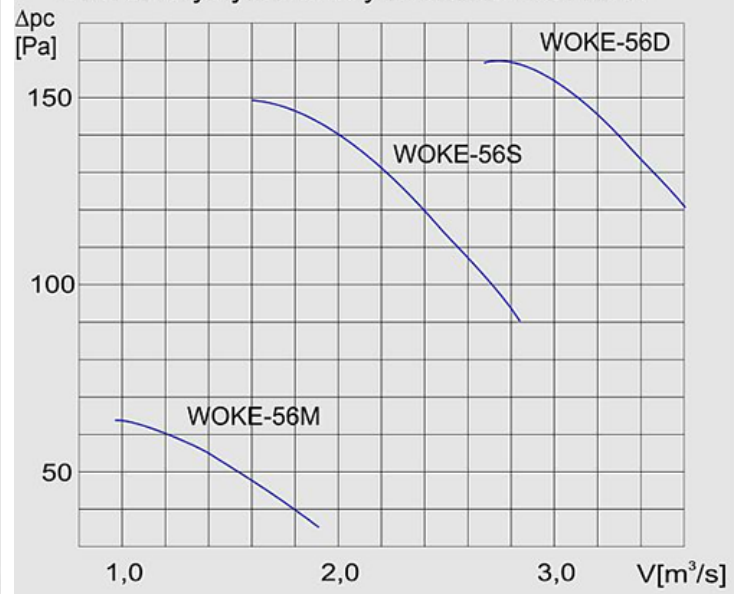

Temperatura otoczenia: do +40stC

Grupa wybuchowości dla gazów: IIA i IIB

Grupa wybuchowości dla pyłów: IIIB

Wentylatory przystoso

Dane techniczne

	Wydajność(max) [m ³ /h]	Spręż(max) [Pa]	Moc [kw]	Obroty [obr./min]	Zasilanie [V]
WOKE-31	2808	80	0,25	1400	400
WOKE-31 3G/3D	2808	80	0,25	1400	400
WOKE-35	4530	123	0,25	1400	400
WOKE-35 3G/3D	4530	123	0,25	1400	400
WOKE-40 M	3890	52	0,18	900	400
WOKE-40 M 3G/3D	3890	52	0,18	900	400
WOKE-40 D	6084	128	0,25	1400	400
WOKE-40 D 3G/3D	6084	128	0,25	1400	400
WOKE-45 M	4700	53	0,18	900	400
WOKE-45 M 3G/3D	4700	53	0,18	900	400
WOKE-45 D	7350	129	0,37	1400	400
WOKE-45 D 3G/3D	7350	129	0,37	1400	400
WOKE-50 M	6120	57	0,18	900	400
WOKE-50 M 3G/3D	6120	57	0,18	900	400
WOKE-50 D	9900	138	0,55	1400	400
WOKE-50 D 3G/3D	9900	138	0,55	1400	400
WOKE-56 M	7040	62	0,37	900	400
WOKE-56 M 3G/3D	7040	62	0,37	900	400
WOKE-56 S	11000	150	0,55	1400	400
WOKE-56 S 3G/3D	11000	150	0,55	1400	400
WOKE-56 D	12000	155	1,1	1400	400
WOKE-56 D 3G/3D	12000	155	1,1	1400	400

Charakterystyki

Charakterystyka aerodynamiczna WOKE-50

Charakterystyka aerodynamiczna WOKE-56

Wymiary

	ØD1 [mm]	ØD2 [mm]	L [mm]	nxd [mm]
WOKE-31	315	352	350	8x9,5
WOKE-35	355	392	350	8x9,5
WOKE-40	400	438	440	8x9,5
WOKE-45	450	488	440	8x9,5
WOKE-50	500	538	450	8x9,5
WOKE-56	560	600	450	12x9,5