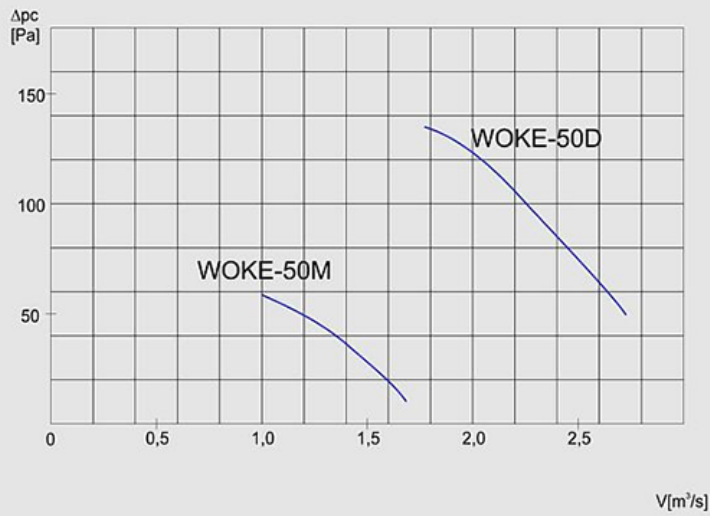

Charakterystyka aerodynamiczna WOKE-50