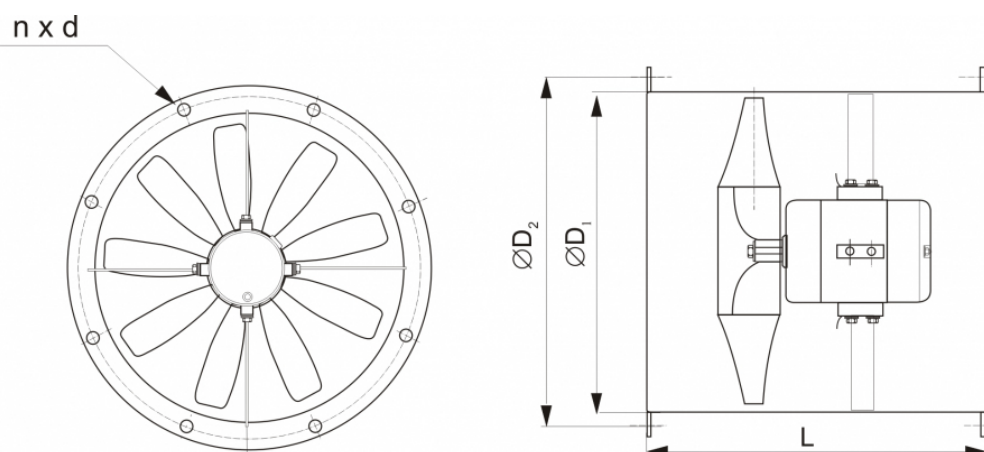

Charakterystyki

Charakterystyka aerodynamiczna WOKE-50

Charakterystyka aerodynamiczna WOKE-56

Wymiary

	ØD1 [mm]	ØD2 [mm]	L [mm]	nxd [mm]
WOKE-31	315	352	350	8x9,5
WOKE-35	355	392	350	8x9,5
WOKE-40	400	438	440	8x9,5
WOKE-45	450	488	440	8x9,5
WOKE-50	500	538	450	8x9,5
WOKE-56	560	600	450	12x9,5