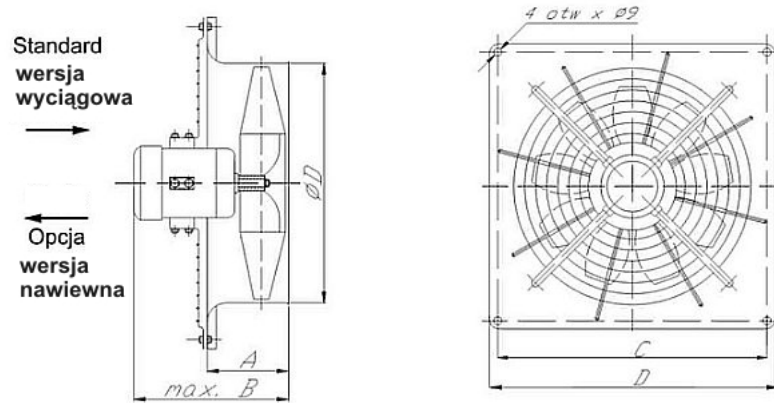

Wymiary

	A [mm]	B [mm]	ØD [mm]	C [mm]	D [mm]
WOJK-31	130	300	315	360	410
WOJK-35	130	310	355	430	495
WOJK-40	130	340	400	490	530
WOJK-45	140	390	450	520	580
WOJK-50	140	400	500	560	610
WOJK-56	190	400	560	620	700