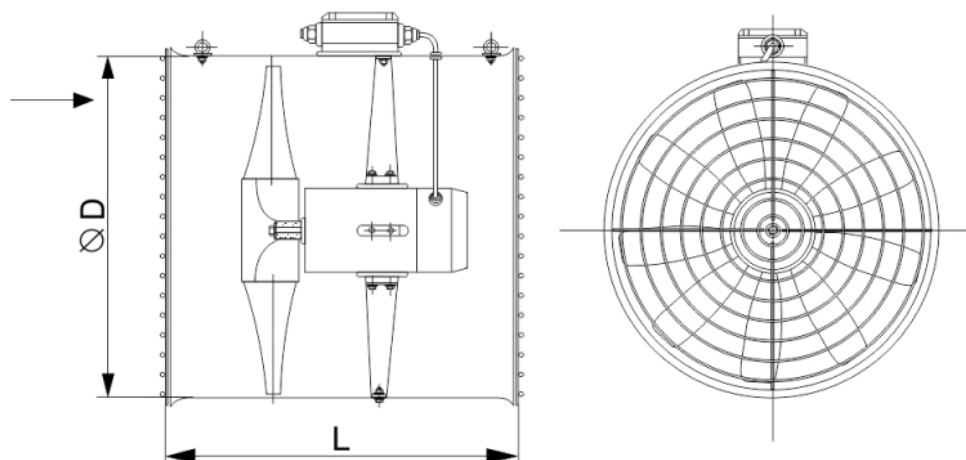

Średnice: od 500 do 800mm

Wydajności: od 7956 do 28800m³/h

Konstrukcja:

Obudowy wentylatorów są wykonane z blachy stalowej malowanej proszkowo. Wirniki o średnicy 500 oraz 560 [mm] wykonywane z tworzywa sztucznego. Wirniki o średnicy 800 [mm] wykonywane z blachy stalowej malowanej proszkowo. Silniki posiadają standardowo stopień zabezpieczenia IP 55. Przystosowane do regulacji obrotów.

UWAGA!

Symbol 1F w nazwie oznacza wentylator z silnikiem jednofazowym. Brak w nazwie symbolu 1F oznacza wentylator z silnikiem trzyczonowym.

Dane techniczne

	Wydajność (max)	Spręż. (max)	Moc	Obroty	Zasilanie
	[m ³ /h]	[Pa]	[kW]	[obr./min]	[V]
WOJM-45/4 1F	6200	110	0,37	1400	230
WOJM-45/4 3F	6200	110	0,37	1400	400
WOJM-50/4 1F	7800	155	0,37	1400	230
WOJM-50/4 3F	780	155	0,37	1400	400
WOJM-50/6 1F	7050	78	0,18	900	230
WOJM-50/6 3F	7050	78	0,18	900	400
WOJM-56/4 1F	11500	235	0,55	1400	230
WOJM-56/4 3F	11500	235	0,55	1400	400
WOJM-56/6 1F	8000	85	0,18	900	230
WOJM-56/6 3F	8000	85	0,18	900	400
WOJM-63/6 1F	9300	93	0,18	900	230
WOJM-63/6 3F	9300	93	0,18	900	400
WOJM-63/6A 1F	12400	102	0,37	900	230
WOJM-63/6A 3F	12400	102	0,37	900	400
WOJM-71/6 1F	16400	152	0,75	900	230
WOJM-71/6 3F	16400	152	0,75	900	400
WOJM-71/8 3F	14000	60	0,37	700	400
WOJM-80/6	19800	150	1,1	900	400
WOJM-80/8	15100	70	0,55	700	400
WOJM-90/6	23800	155	1,5	900	400
WOJM-90/8	18700	95	0,75	700	400
WOJM-71/8 1F	14000	60	0,37	700	230

Charakterystyki

<input type="checkbox"/>	<input type="checkbox"/>
<input type="checkbox"/>	<input type="checkbox"/>
<input type="checkbox"/>	<input type="checkbox"/>

Wymiary

	$\varnothing D$ [mm]	L [mm]
WOJM-45	450	450
WOJM-50	500	450
WOJM-56	560	450
WOJM-63	630	450
WOJM-71	710	450
WOJM-80	800	450
WOJM-90	900	500